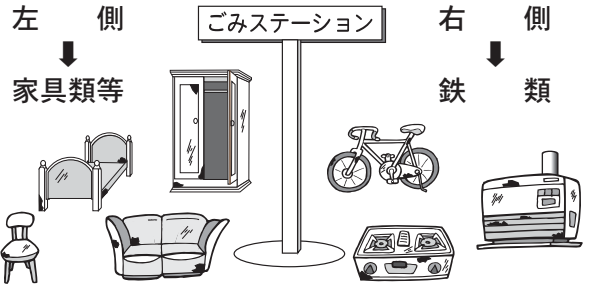

秋

9月5日(水)から10月28日(日)までの日程で

の大型ごみ収集

市はごみの減量と再生利用を図るため、資源化できるものと、できないものに分けて大型ごみを収集しますので、皆様のご協力をお願いします。

収集する大型ごみ

- 家電類 掃除機、電子レンジ、ステレオなど
- 家具類 本棚、机、いす、タンス、ベッド、ソファ、カーペット、テーブルなど
- その他 自転車、ガスレンジ、なべ、スノーダンプ、ホームタンク、枝木(1m以内に切断)など

テレビ、冷蔵庫・冷凍庫、洗濯機、エアコンは、大型ごみとして出せません。また、パソコンはメーカーがリサイクルを行っています。

※不法投棄は法律違反となり処罰の対象になります。

決められた日の午前8時30分までに出しましょう

タイヤ、バッテリー、自動車の部品、消火器、プロパンガスボンベ、家・物置等の解体材は収集しません。

日程および地区別一覧

収集月日	収集地区	収集月日	収集地区
9月3日(月)	栗沢町西本町、必成団地、すずかけ団地、必成中央、必成東栄	10月3日(水)	東町1条5丁目～8丁目、岡山町の一部 東町2条7・8丁目、栄町
5日(水)	上幌向南条丁目、上幌向北条丁目、上幌向町の一部	7日(日)	1条～10条の西11丁目～西23丁目、大和条丁目、大和町、朝日町、奈良町、毛陽町、志文町の一部(南が丘町内会)、上志文町
9日(日)	北条丁目(西12丁目まで)、北本町、桜木、元町、緑町、有明町、東町の一部、東町1条1丁目～3丁目、東町2条1丁目～6丁目、稔町71番地(北栄町会)、西川町の一部	8日(月)	栗沢町宮村、上幌、茂世丑、岐阜、小西、由良、加茂川、栗丘
10日(月)	栗沢町北本町、東本町、南本町、本町、北幸穂、南幸穂、西幸穂、幸穂町	10日(水)	1条～3条の東1丁目～東12丁目、4条・5条の東1丁目～東11丁目、6条・7条(北側)の東1丁目～東9丁目
12日(水)	1条～7条の西1丁目～西10丁目、8条西2丁目～西10丁目、9条西3丁目～西10丁目	13日(土)	北村豊正、豊里東、豊里西、北都
17日(月)	栗沢町砺波、栗部、耕成、北斗、越前	14日(日)	美園条丁目、南町条丁目、ふじ町、志文本町、志文町(南が丘町内会を除く)、金子町の一部
19日(水)	日の出北、日の出北、日の出南(南4丁目を除く)、日の出親交会、すずかけ町会	15日(月)	栗沢町万字、美流渡吉野町、美流渡栄町、美流渡本町、美流渡西町、上美流渡
22日(土)	北村栄町曙、豊里茜、栄町4、中央1～3	17日(水)	8条西1丁目、9条西1・2丁目、10条～13条の西1丁目～西5丁目、7条(南側)～9条の東1丁目～東9丁目
23日(日)	鳩が丘、東山町、日の出かえで団地、日の出千草団地、日の出南4丁目、日の出町の一部、駒園、春日町、緑が丘、並木町、10条東1丁目～東7丁目、11条・12条の東1丁目	20日(土)	北村美唄達布、幌達布、砂浜
24日(月)	栗沢町自協、必成	22日(月)	栗沢町美流渡錦町、美流渡末広町、美流渡東栄町
26日(水)	北条丁目(西13丁目～西20丁目)、若松町の一部	24日(水)	1条・2条の東13丁目～東17丁目、3条東13丁目～東18丁目、4条・5条の東12丁目～東18丁目、6・7条の東10丁目～東14丁目、8条東10丁目～東12丁目
29日(土)	北村赤川、大願、中小屋	28日(日)	幌向南条丁目、幌向北条丁目
10月1日(月)	栗沢町由良ひばりヶ丘、雇用促進住宅、最上北栄、最上弥生ヶ丘、最上1・2		

農村地区は、特別じん芥収集日程で収集します。

簡単な修理で使える、家具や自転車など(電化製品を除く)はリサイクルセンター(☎20局0530)に連絡を。

問合せ先 市環境衛生課、北村・栗沢支所市民課