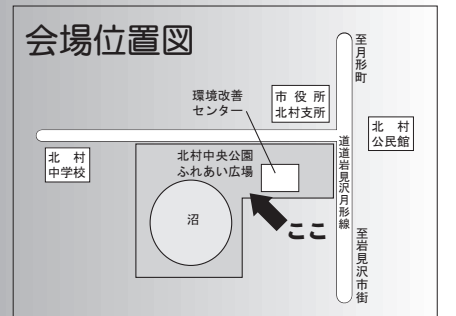

しゅっしゅ Go! きたむら 田舎フェスティバル

日時
8月18日(土) 正午～午後9時
19日(日) 午前10時～午後2時

場所
北村中央公園ふれあい広場 (北村赤川156)

地元野菜の詰め放題

1分間でバケツにどれだけ野菜を詰められますか？

日時 26日
1回目 午前10時～10時30分
2回目 午後0時30分～1時

参加料 1回100円

ふれあい宵まつり

皆で踊ろう栗沢音頭！参加自由、服装も自由です。気軽に参加してみませんか？

【栗沢音頭を踊ろう！】
日時 25日/午後5時30分～6時

【太鼓みだれ打ち (栗沢太鼓)】
日時 25日/午後6時～6時30分

【子ども盆踊り】
日時 25日/午後6時30分～7時

楽しい催し物がたくさんあります！
子どもの国、新鮮野菜の即売、バザールコーナーなど

シーズン最後の大仮装盆踊り？

賞金総額 30万円

皆さんもユニークな仮装をしてみませんか？

日時 25日/午後7時～8時30分

参加資格 ・個人の部
・団体の部(2人以上で、人数制限はありません)

申込期限 8月24日(金)午後5時まで

フリスビードッグショー

かわいいワンちゃんがフリスビーキャッチなどの大技を見せてくれます！ワンちゃんとふれあうこともできますよ

日時 25日/午後4時～4時30分
26日/午前10時30分～11時

牧草コロコロ 大人の犬玉ころがし

牧草ロール(直径1.8m)を1チーム2組(1組は、男性2人、女性1人の3人)で転がし、途中で交代してタイムを競います。

日時 25日/午後4時30分～5時30分

参加資格 20歳以上の男女

定員 20チーム(申込順)

定員に達していなければ当日申込も可。

世界沼上いかだわたりレース

3本の丸太を束ねたいかだの上を何秒で走れますか？

日時 19日/午前10時～正午

参加資格 男女別に中学・高校生の部、一般の部

定員 全体で100人

参加料 中学・高校生500円、一般1,000円

申込 当日午前8時30分～9時20分までに会場で

ちゃいんどカップU-08

幼児、小学生低学年を対象としたPKゲーム

日時 18日/午後5時～5時30分

参加料 無料

申込 当日正午から会場で

がっぺコンサート

日時 18日

出演
・午後5時30分～6時20分 みのや雅彦
・午後7時30分～8時10分 麻倉未稀

楽しい催し物がたくさんあります！
青空市場、北村プラスキッズ演奏会、子ども映画会など

勝ち水みこし

「水に打ち勝ち、水と親しむ」願いをこめて、力水をあびながら、会場内を練り歩きます

日時 18日/午後8時15分～8時25分

テレカ・ラッキーチケット大抽選会

日時 19日/午後1時～2時

販売枚数 テレカ 200枚
ラッキーチケット 800枚

販売金額 1枚1,000円(抽選番号付き)

販売場所 市役所北村支所産業経済課
祭り開催期間中も会場で購入できます。

わ～るどカップ2007

20秒間で何個の水爆弾を割れるかな？

日時 18日/午後3時～4時

参加資格
・小学生の部 10組(申込順)
・中学生の部 10組(申込順)
・一般の部 20組(申込順)

参加料 無料

申込 当日正午から会場で

優勝者には
賞金や商品

沼上連発花火

大迫力の2,000発

日時 18日/午後8時30分～9時

くりさわ農業祭についてのお問い合わせは…
くりさわ農業祭実行委員会事務局 (栗沢町本町54) ☎45局5060

きたむら田舎フェスティバルについてのお問い合わせは…
市役所北村支所産業経済課商工観光係 ☎56局2001