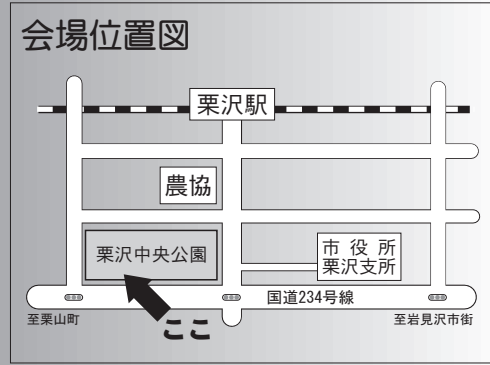

夏だ！祭りだ！ くりさわ 農業祭

日時
8月25日(土) 正午～午後8時30分
26日(日) 午前10時～午後3時

場所
栗沢中央公園 (栗沢町東本町1)

しゅっしゅ Go! きたむら 田舎フェスティバル

日時
8月18日(土) 正午～午後9時
19日(日) 午前10時～午後2時

場所
北村中央公園ふれあい広場 (北村赤川156)

地元野菜の詰め放題

1分間でバケツにどれだけ野菜を詰められますか？

日時 26日
1回目 午前10時～10時30分
2回目 午後0時30分～1時

参加料 1回100円

ふれあい宵まつり

皆で踊ろう栗沢音頭！参加自由、服装も自由です。気軽に参加してみませんか？

【栗沢音頭を踊ろう！】
日時 25日/午後5時30分～6時

【太鼓みだれ打ち (栗沢太鼓)】
日時 25日/午後6時～6時30分

【子ども盆踊り】
日時 25日/午後6時30分～7時

楽しい催し物がたくさんあります！
子どもの国、新鮮野菜の即売、バザールコーナーなど