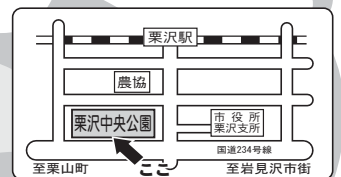

気まぐれな玉ねぎの行方はどこへ！？
入賞者には豪華景品を用意してます！
子ども20人、大人20人(当日申込順)

ふ れあい宵まつり・大仮装盆踊り

午後5時～8時30分

大仮装盆踊り受付 当日午後5時までに、会場で
参加資格 個人の部、団体の部(2人以上)

25日

地 元野菜詰め放題 午前9時30分～10時

1分間の間にバケツにどれだけ詰めるか！？
参加料 100円(先着100人)

い わみざわカラオケ選手権