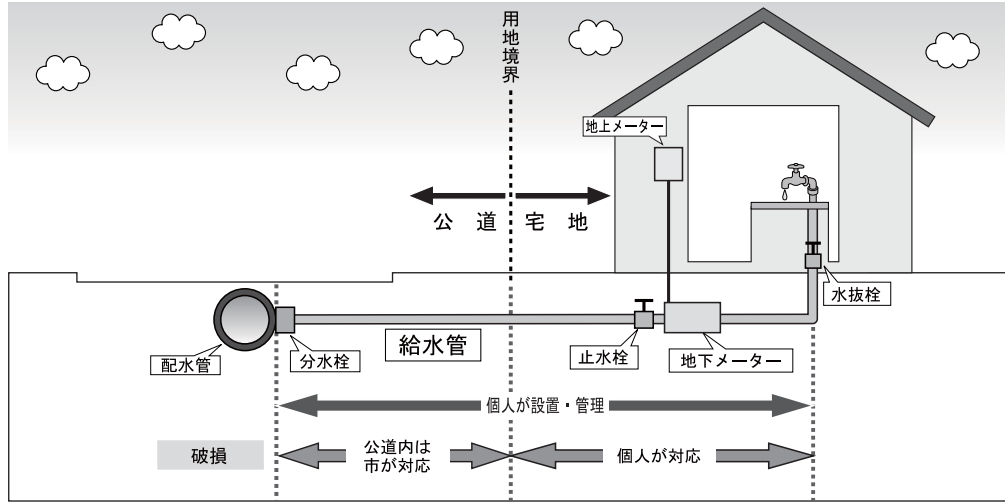

給水管は個人の財産です

食事やトイレ、お風呂など、日常生活の中で蛇口から当たり前のように出てくる水。

岩見沢市の水道水は、桂沢ダムを水源として、皆さんの家庭や店舗、工場などで使われています。その水道水を運ぶ重要な役目を果たしているのが配水管と給水管です。

給水管は、個人が設置しますので、その維持・管理は個人の責任で行い、破損したときの修理も個人の対応となります。また、破損によって漏水があれば、その料金も個人の負担になります。「使用水量が急に増えた」「水道を使用していないのにメーターが動いている」などは、漏水も考えられますので、お問い合わせください。なお、破損箇所が公道内のときは、市が対応します。

漏水防止のため、長期間水道を使用しないときは、水抜栓による水落としのほか、止水栓を閉止するようにしてください。また、建物を取り壊すなど水道の使用を止めるときは、分水栓を閉止してください。

なお、給水管の修理や止水栓、分水栓の閉止などは、必ず市の指定業者で行ってください。指定業者は、お問い合わせいただくか、市ホームページをご覧ください。

問合せ先 市水道部業務課

はばだけ明日へ

第30回

ボランティアフェスティバル岩見沢