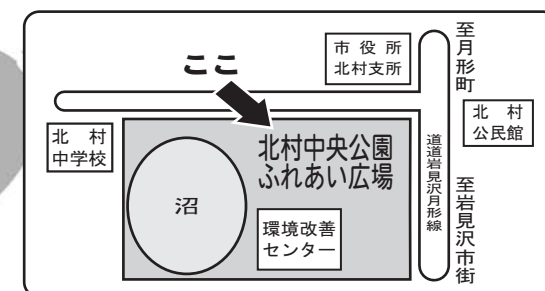

ステージイベント

ひゃっぴい体操、実演指導・子どもたちのダンスパフォーマンス、大道芸、北村太鼓など、盛りだくさん！（時間未定）

わーるどカップ2015

2人1組で参加！投げ手が投じる水風船！受け手はヘディングで割れ！！
16:00～17:00

ラッキーチケット大抽選会

20:30～21:00
販売価格 1枚1,000円
販売場所 北村産業振興課
※祭り当日にも会場で購入できます。

きたむら

フイステイバル

北村名物どじょう汁も販売！！

青空市場

12:00～21:00
新鮮な野菜に美味しい食べ物がたくさん！

ちやいんどカップU-08

14:00～14:30
お祭りを手伝ってくれる大学生のおにいさん、おねえさんと、ゲームをするよ。簡単にできるゲームだから、みんな来てね！

8月15日 土 12:00～21:00
北村中央公園ふれあい広場(北村赤川156)

今年から1日開催！

大迫力の2,000発

沼上連発花火大会

20:00～20:20

勝ち水みこし

19:20～19:40

問合せ先 北村支所北村産業振興課 ☎56局2001