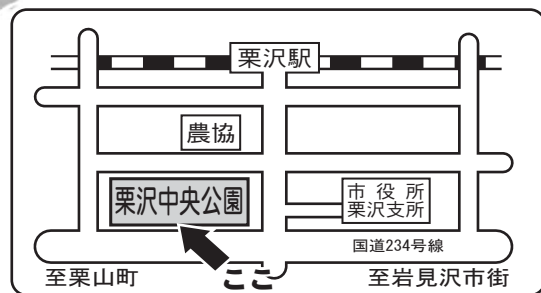

来て！見て！食べて！
くりさわぜんまい

玉ねぎコロコロ

円の中心めがけて玉ねぎを転がそう！
22日 15:00～15:45

ひゃっぴい体操

イワくんと一緒にやってみよう！
22日 14:15～14:30

ステージショー

22日
12:25～13:00 自衛隊音楽隊
13:00～13:20 栗小金管バンド
13:20～13:40 栗中吹奏楽部
13:45～14:15 ウインズバンド レルシア

23日
10:15～12:15 文化協会・保育園・幼稚園遊戯
12:30～13:30 フルーティアー & Happy 少女♪ ライブショー

地元野菜の詰め放題

1分間でバケツにどれだけ野菜を詰められるか！？どれだけ詰めても参加料は100円です！（人数制限あり）
22日 14:30～15:00
23日 9:30～10:00

8月22日 土 12:00～20:00

23日 日 9:30～15:30
栗沢中央公園(栗沢町東本町1)

BMX&スケートボードショー

22日 15:45～17:00
23日 13:30～15:00

道内最後の大阪盆踊り

ユニークな仮装で参加してみませんか？
22日 18:40～20:00
●個人の部
●団体の部(2人以上)