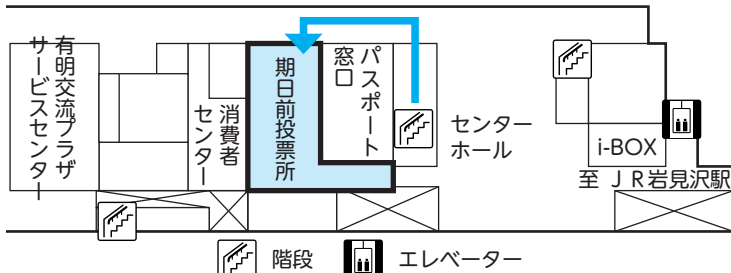

※参議院議員通常選挙における期日前投票のできる期間と時間は、広報いわみざわ7月号でお知らせします。

教育研究所(緑が丘2 北海道教育大学岩見沢校キャンパス内)

期日前投票所の場所 小会議室

岩見沢複合駅舎(有明町南1)

2階

期日前投票所の場所 2階市民ギャラリー

南小学校は 今年の選挙に限り変更

第5投票区の「南小学校」は改修のため、今年執行される選挙に限り、南小学校の教室から「南小学校の体育館」に変更となります。

変更前			区分	変更後		
投票区	投票所	住所		投票区	投票所	住所
13	幌向小学校	幌向南2-1	変更	13	幌向総合コミュニティセンターほっとかん	幌向南1-1
28	万字線資料館	奈良町5	統合	50	美流渡コミュニティセンター	栗沢町渡美栄93
50	美流渡コミュニティセンター	栗沢町渡美栄93				

※万字線鉄道資料館で投票していた方は、美流渡コミュニティセンターが投票所となります。