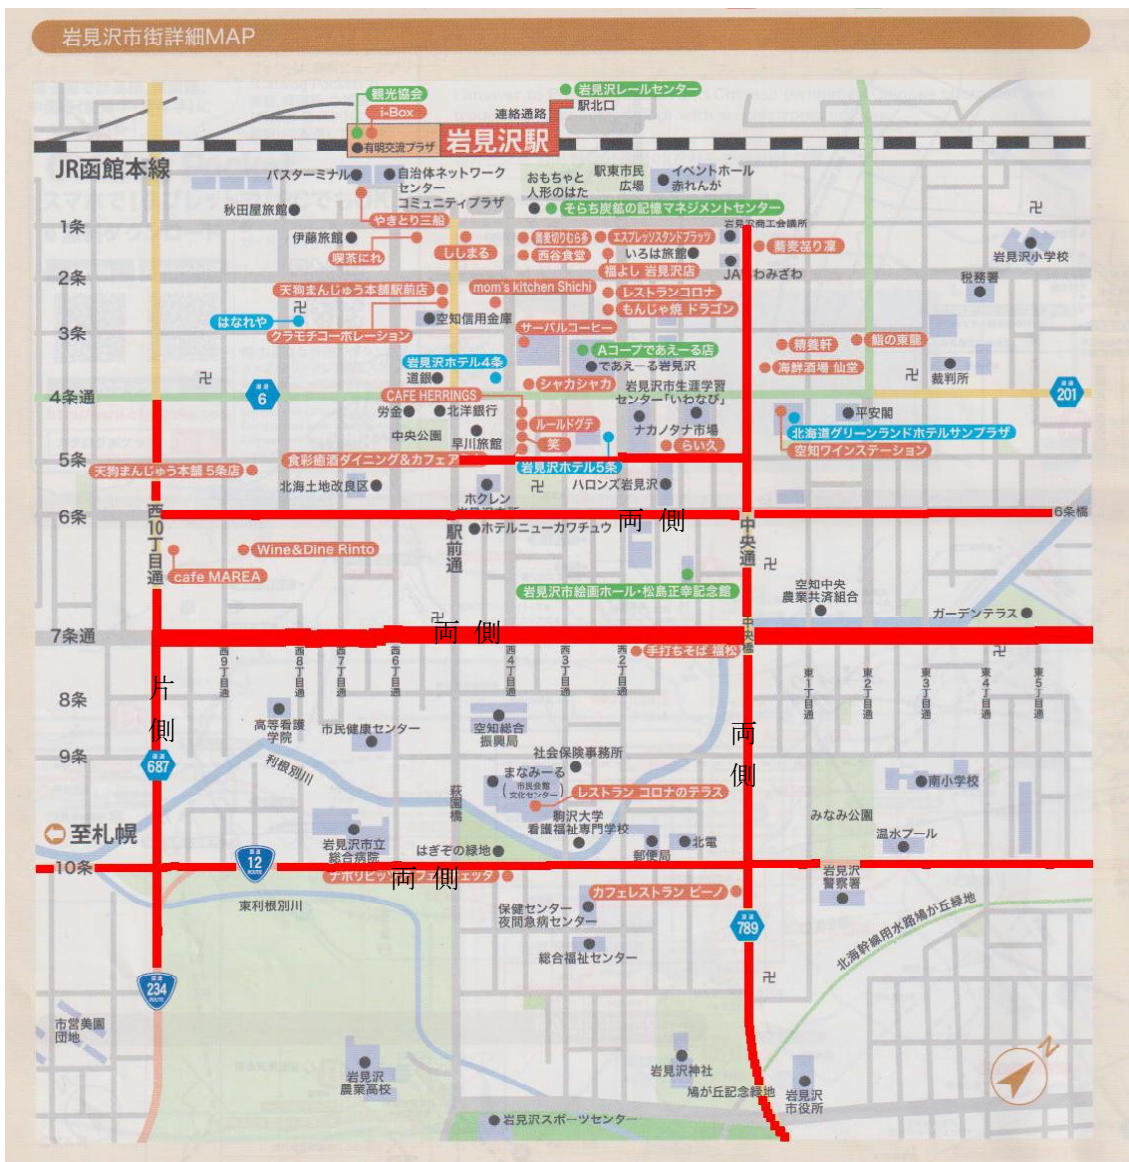

岩見沢市街地の

自転車歩道上通行可道路マップ

※ 赤く示された道路には青色の

標識があり、歩行者に注意し歩道上を通行することが可能です。

ただし、歩行者が近くにいる場合には徐行や停止をして、歩行者の通行を妨げないこと。