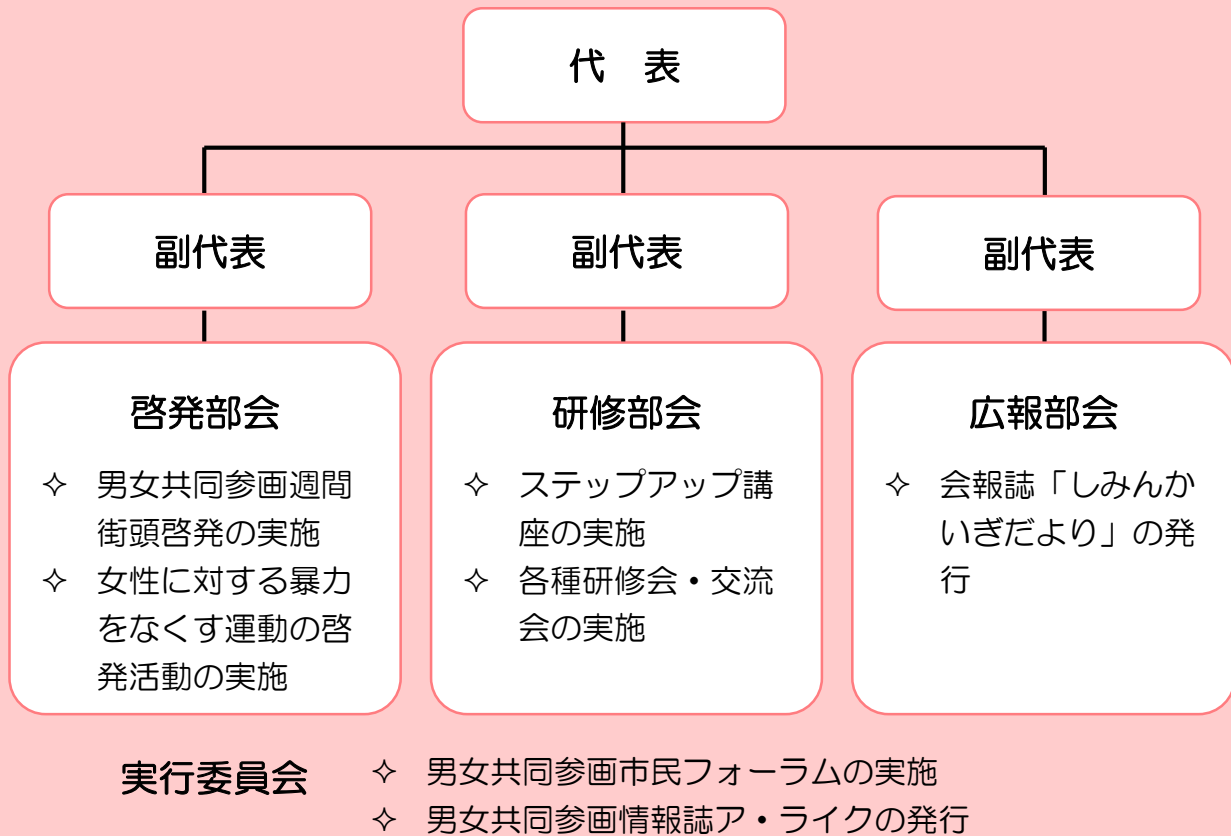

いわみざわ男女共同参画プラン 推進市民会議の活動

目的

私たち、いわみざわ男女共同参画プラン推進市民会議は、いわみざわ男女共同参画実践プランを策定するときに、市民の意見を幅広く反映させることを目的に平成16年7月に設立されました。

平成19年4月に『いわみざわ男女共同参画実践プラン』が策定されてからは、男女がともにいきいきと輝きながら暮らせる社会を実現するため、実践プランの施策の推進を目的として活動を続けています。

主な活動

男女共同参画週間街頭啓発
(6月23日～29日)

男女共同参画情報誌
ア・ライクの発行

ステップアップ講座

男女共同参画市民フォーラム

女性に対する暴力をなくす運動
～パープルリボンプロジェクト～

組 織

会員の中から実行委員を募集しています。実行委員の中から互選により代表が選ばれ、代表の指名により副代表が選ばれています。実行委員会会議や 3 つの専門部会会議を開催し、活動の企画や準備を行っています。

いわみざわ男女共同参画プラン推進市民会議

会員・実行委員大募集！

○会員募集中！

市民フォーラムやステップアップ講座のご案内、男女共同参画情報誌「ア・ライク」等をお送りします。各イベントにご参加ください。

○実行委員募集中！！

イベントの企画・準備、情報誌の企画・編集などを行っていただく実行委員を募集しています。実行委員は、啓発部会、研修部会、広報部会の3つの部会のいずれかに所属し、楽しく活動していただきます。