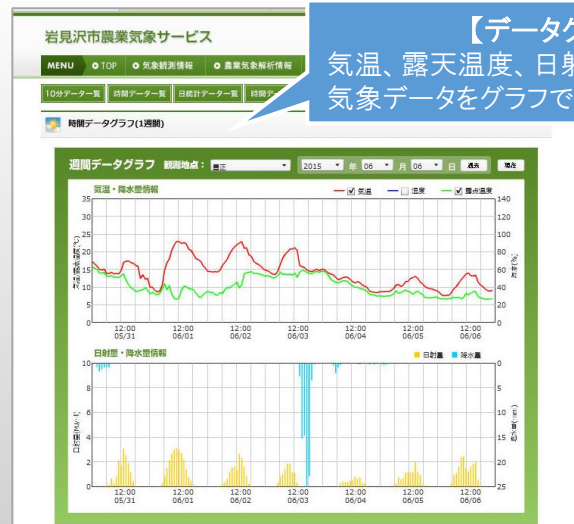

農業気象サービス

- ◆ 岩見沢市内**13カ所**に設置した気象観測器を用いて農業の効率化及び生産性向上に役立てる情報として、**50m四方ごとの予測情報**を提供します。(年額3,300円(税込))
- ◆ 13カ所の**観測情報は、無料で公開**していますので、誰でも閲覧することができます！
【降水量、気温、湿度、気圧、風向、風速、日射量、露天温度、地中温度等】

岩見沢市農業気象サービス

検索

画面イメージ(観測情報)※無料

農業の予測情報については、裏面をご覧ください。

いわみざわ農業協同組合 農業振興部門

岩見沢市農業気象システムサービス申込窓口担当 電話22-6924

提供する予測情報

- ・小麦の穂発芽（低アミロ耐性）予測 【7月下旬～8月中旬：1回/1日】
- ・小麦の出穂期、成熟期予測 【5月下旬～8月中旬：1回/1日】
- ・小麦の収量予測 【6月上旬～8月上旬：1回/10日】
- ・水稻の葉もち病発生予測 【6月下旬～8月上旬：1回/1日】
- ・水稻のカメムシ成虫最盛期予測 【6月上旬～8月下旬：1回/1日】
- ・水稻の幼穂形成期、出穂期、成熟期予測 【6月上旬～9月上旬：1回/1日】
- ・水稻の収量予測 【8月上旬～9月上旬：1回/10日】
- ・玉ねぎの病害予測（ベト病、灰色かび病） 【6月上旬～8月下旬：1回/1日】
- ・玉ねぎの軟腐病予測 【7月中旬～8月上旬：1回/1日】
- ・融雪促進適期予測情報 【2月下旬～3月中旬：1回/1日】
- ・乾田直播のための地表面温度と
土壌水分量情報提供 …… 2地点の情報を試験的に発信中
- ・乾田直播生育期予測情報 …… 2地点の情報を試験的に発信中

利用料金

・上記予測情報の利用は有料となります。

●いわみざわ農協組合員の方
年額 3,300円(税込)/人

- ・口座から引落します。
- ・いわみざわ農業協同組合農業振興部門宛てに、
下記申込書にてFAXでお申し込みください。

◆テスト用IDで一部の機能を体験できます！
【ID:guest パスワード:test】

岩見沢市農業気象サービス

検索

画面イメージ(予測情報)

登録した圃場の地図上に、50m四方ごとに色分けして表示されます。
画面イメージは、小麦の開花始めの時期予想で、日にちごとに色分けされています。

必要事項をご記入のうえFAXして下さい。(切り取らないで結構です。)

FAX番号 0126-22-1454 いわみざわ農業協同組合農業振興部門 宛

岩見沢市農業気象サービス申込書

クミカンコード	
お名前	
ご住所	
お電話番号	

免責事項等について

- ・本サービスの全部または一部を管理者の許諾なく複製頒布、出版、放送、上演等に二次利用することはできません。
- ・予測情報につきましては、気象状況の急激な変化、局地的地形等の効果により差異が現れることがあります。
- ・本サービスを利用したことに関連して生じる損害について、一切の責任を負いかねますので、あらかじめご了解の程
お願い申し上げます。