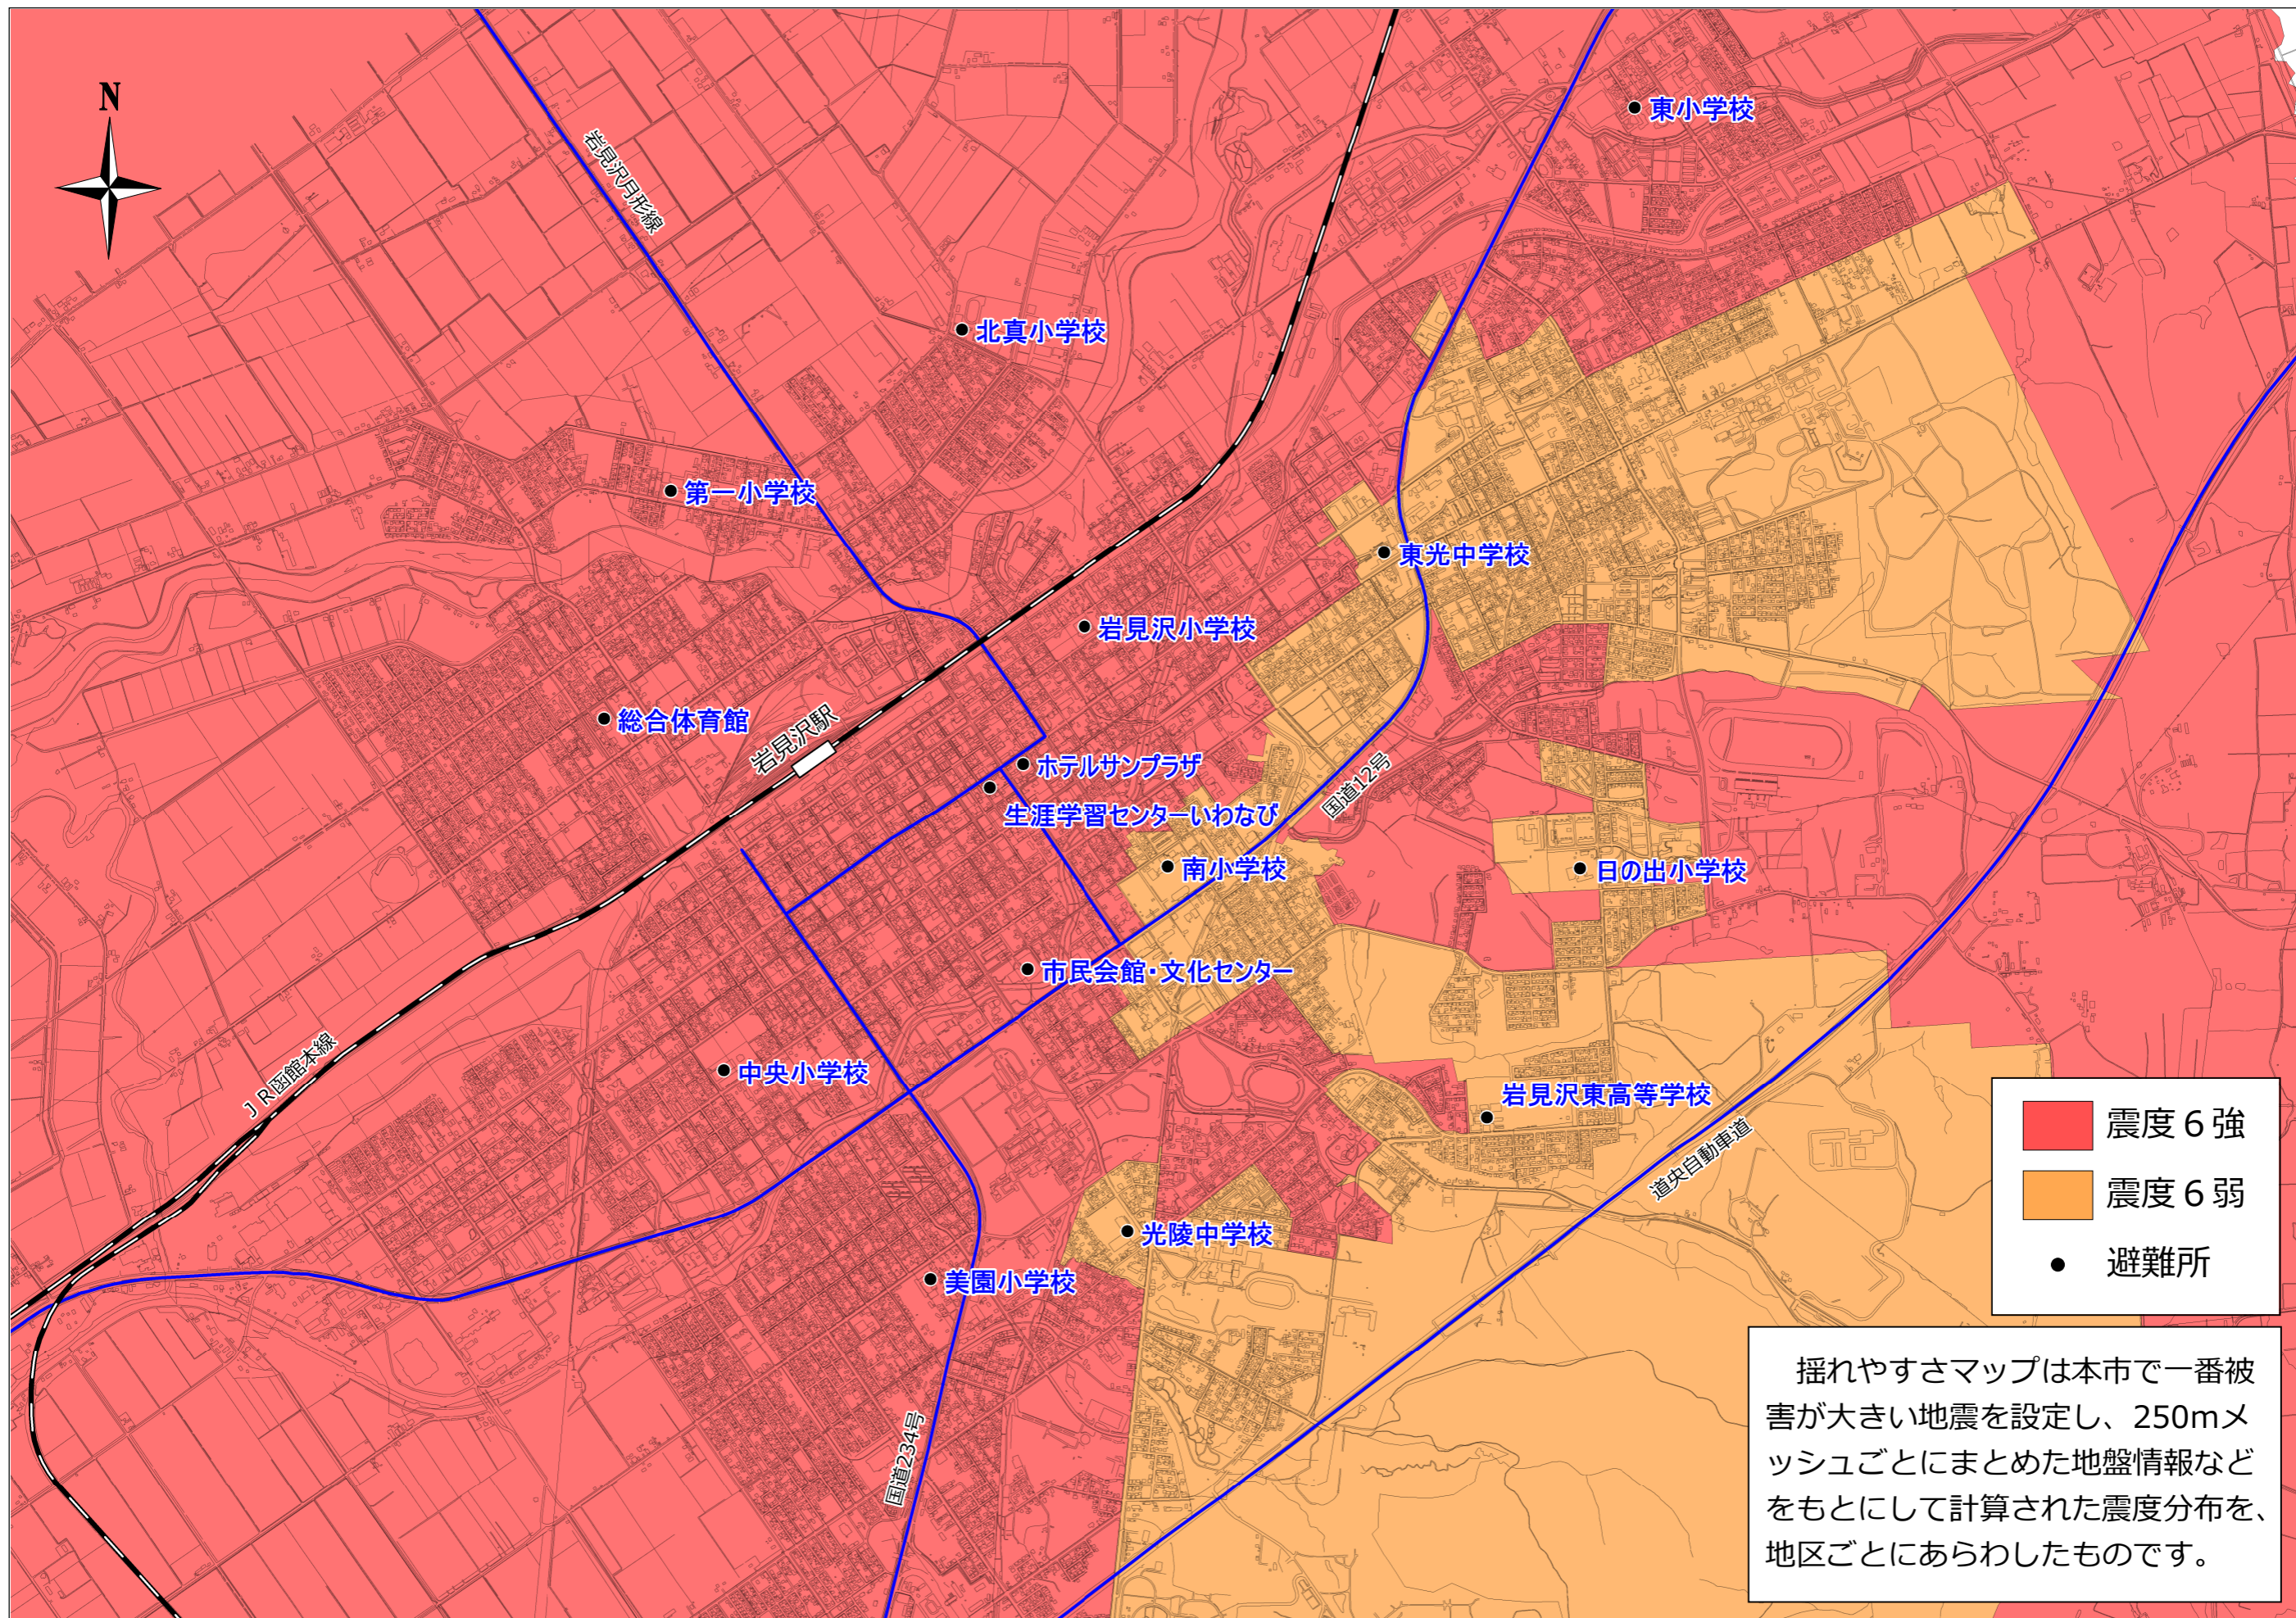

岩見沢市の揺れやすさマップ <市内全域>

【石狩低地東縁断層帯主部（北）・断層上端深さ3km モデル45_5の地震による】

岩見沢市の揺れやすさマップ <市街地>

【石狩低地東縁断層帯主部（北）・断層上端深さ3km モデル45_5の地震による】

岩見沢市の揺れやすさマップ <幌向・栗沢>

【石狩低地東縁断層帯主部（北）・断層上端深さ3km モデル45_5の地震による】