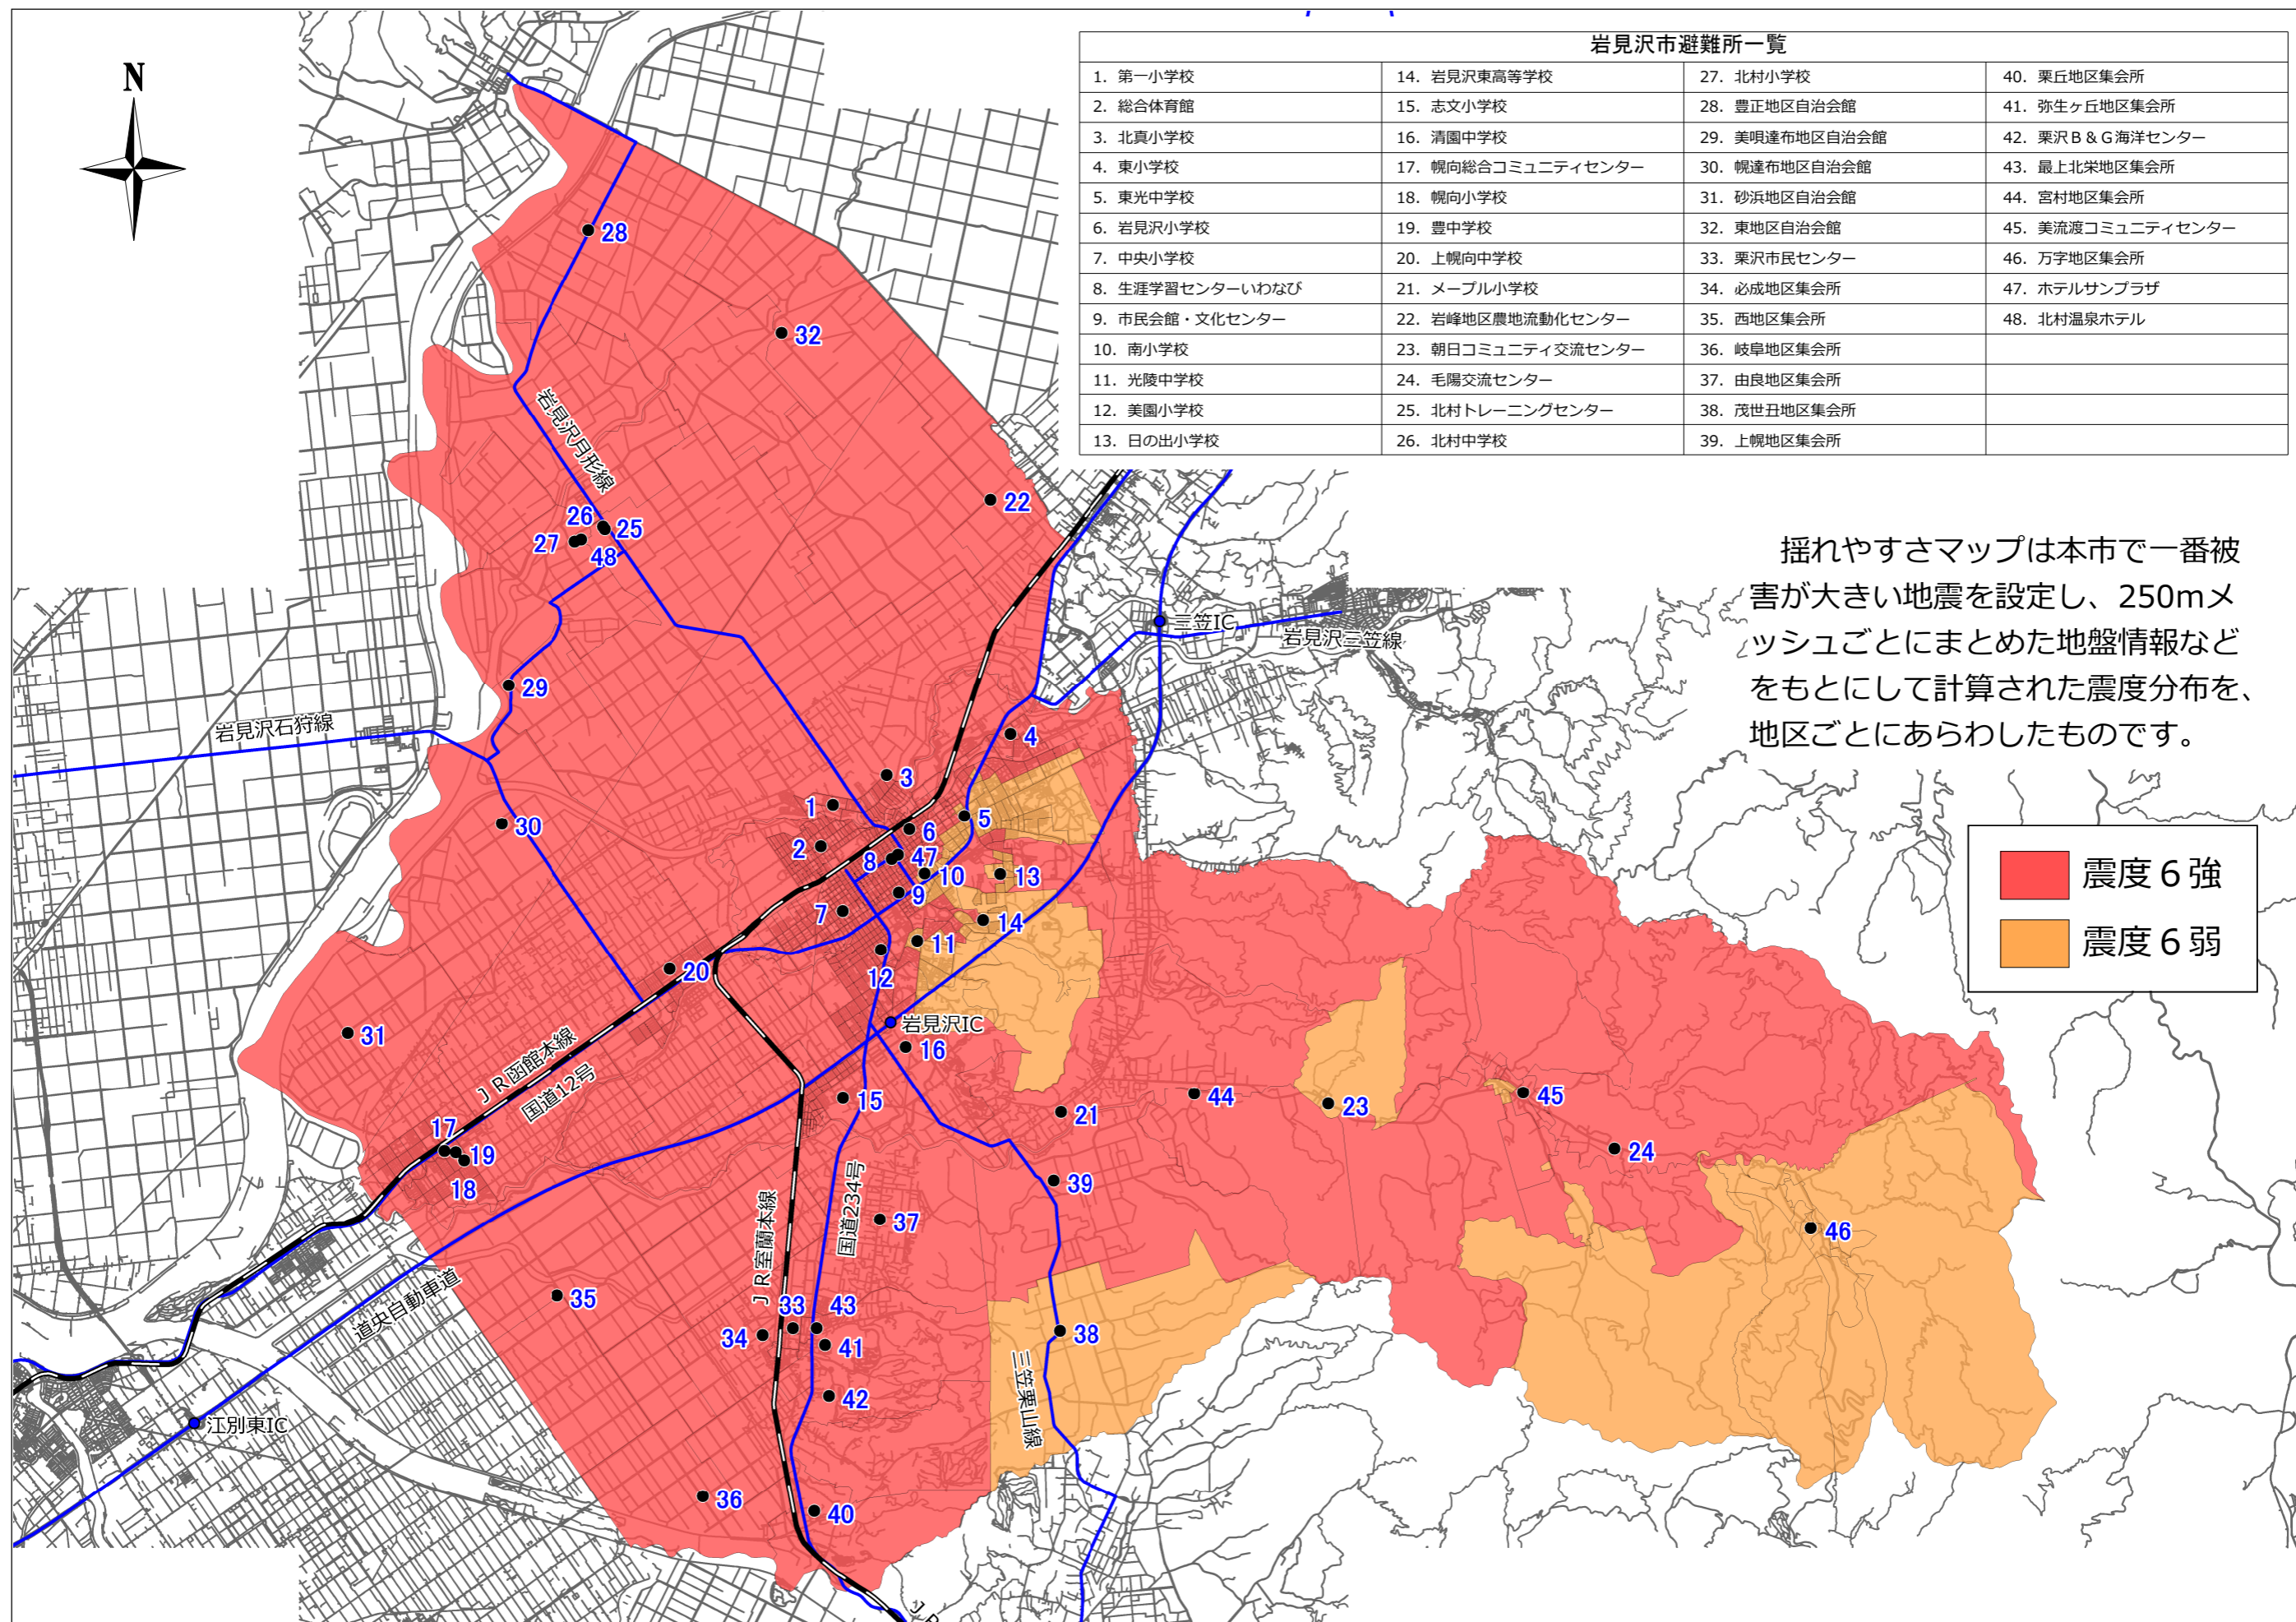

岩見沢市の揺れやすさマップ <市内全域>

【石狩低地東縁断層帯主部（北）・断層上端深さ3km モデル45_5の地震による】

岩見沢市の揺れやすさマップ <市街地>

【石狩低地東縁断層帯主部（北）・断層上端深さ3km モデル45_5の地震による】

岩見沢市の揺れやすさマップ <幌向・栗沢>

【石狩低地東縁断層帯主部（北）・断層上端深さ3km モデル45_5の地震による】