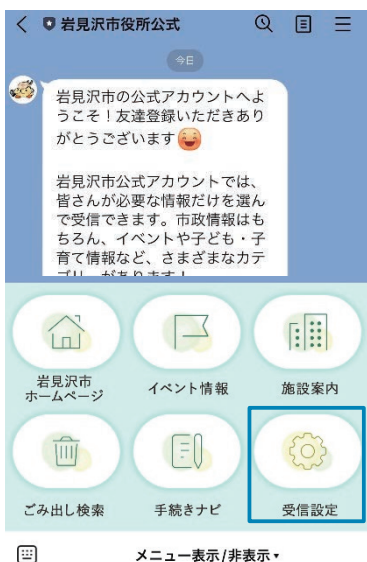

お知らせ受信設定

① 岩見沢市役所公式のトークを開き、メニューを表示、受信設定をタップ

② 「お知らせ受信設定」をタップ