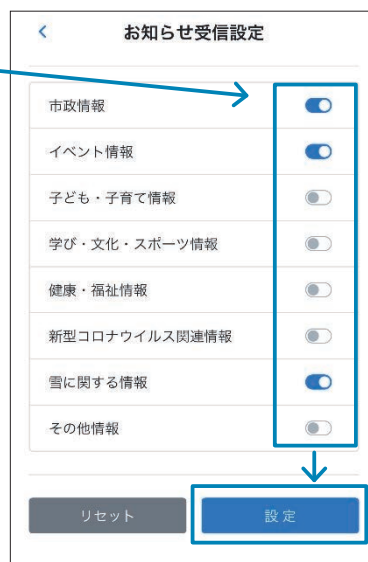

選択できるジャンル

- 市政情報
- イベント情報
- 子ども・子育て情報
- 学び・文化・スポーツ情報
- 健康・福祉情報
- 新型コロナウイルス関連情報
- 雪に関する情報
- その他情報

緊急情報が届く!

友だち追加した全員が災害時などの緊急情報を受け取ることができます。

便利なメニューボタン!

市ホームページと連携した、ごみの出し方検索やイベント検索などのボタンを配置しており、暮らしに役立つ情報を簡単に探すことができます。

お知らせ受信設定

① 岩見沢市役所公式のトークを開き、メニューを表示、受信設定をタップ

② 「お知らせ受信設定」をタップ

③ 欲しい情報のジャンルを選択し「設定」をタップ

設定はいつでも変更することができます

岩見沢市役所 LINE 公式アカウントで皆さんとトークなどのやり取りをすることはできません。市へのご意見・ご要望は市ホームページ内の「市政に対するご意見・ご要望」をご利用ください