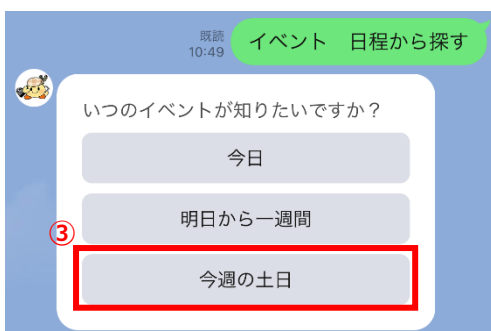

5 利用方法

LINE アプリを起動し、ホーム画面の友だち追加で QR コードを読み取るか、ID を検索して友だち追加してください
その後、受信設定で欲しい情報を選択してください

トーク画面イメージ

QR コード

LINE ID

@iwamizawa_city

【参考】利用イメージ

欲しい情報を選べます

①「受信設定」をタップ

②「お知らせ受信設定」をタップ

③カテゴリを選択し、④設定をタップ

※欲しい情報は「受信設定」からいつでも変更できます。

欲しい情報へ簡単にアクセスできます

(例) 今週末に開催する市内のイベントについて知りたい場合

①「イベント情報」をタップ

②「日程から探す」をタップ

③「今週の土日」をタップ

④検索結果が表示されるので、詳細は「イベントページ」をタップ