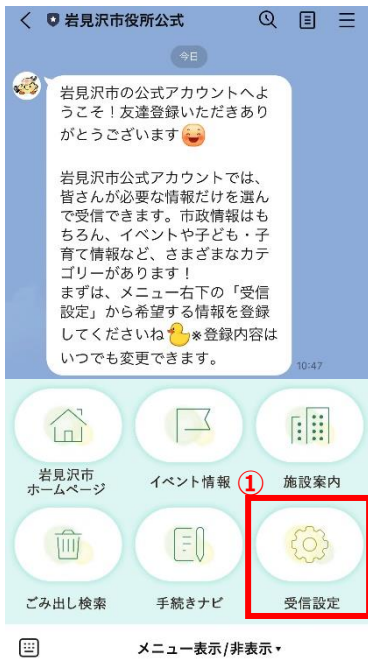

【参考】利用イメージ

欲しい情報を選べます

①「受信設定」をタップ