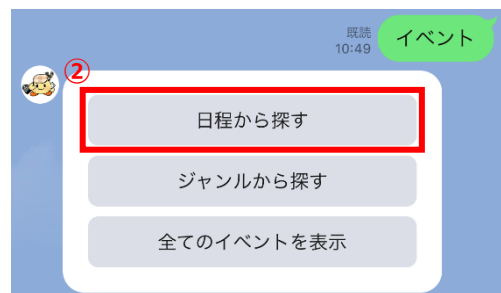

5 利用方法

LINE アプリを起動し、ホーム画面の友だち追加で QR コードを読み取るか、ID を検索して友だち追加してください
その後、受信設定で欲しい情報を選択してください

トーク画面イメージ

QR コード

LINE ID

@iwamizawa_city

【参考】利用イメージ

欲しい情報を選べます

①「受信設定」をタップ

②「お知らせ受信設定」をタップ

③カテゴリを選択し、④設定をタップ

※欲しい情報は「受信設定」からいつでも変更できます。

欲しい情報へ簡単にアクセスできます

(例) 今週末に開催する市内のイベントについて知りたい場合

①「イベント情報」をタップ

②「日程から探す」をタップ

③「今週の土日」をタップ

④検索結果が表示されるので、詳細は「イベントページ」をタップ