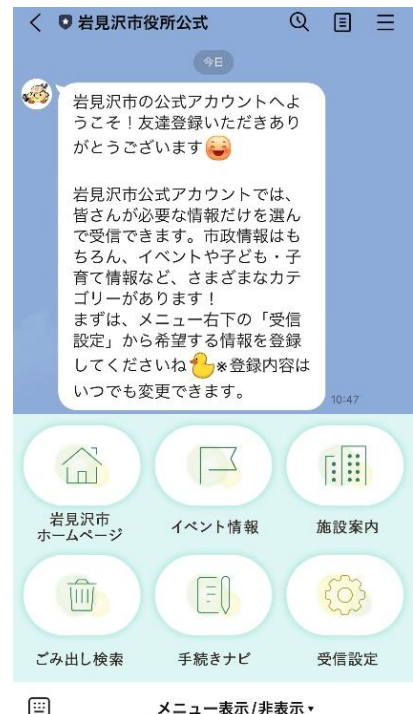

岩見沢市 LINE 公式アカウントの開設について

～伝えたい情報 欲しい情報を 迅速にお届けします～

秘書課 広報係
0126-35-4793

現在、市では、各種 SNS を活用した情報発信を行っていますが、このたび、幅広い世代に利用されているコミュニケーションアプリ「LINE」の公式アカウントを開設し、災害情報や市政情報の配信を新たに開始します。

本アカウントでは、災害発生時の避難情報などの緊急情報を迅速に配信するとともに、新型コロナウイルス関連情報や子育て、イベント情報などの市政情報の中から利用者が選んだ情報をお届けするプッシュ配信を行うなど、市民の皆さまの暮らしの利便性を向上させるサービスを提供します。

1 運用開始日 令和4年7月1日（金曜日）午前9時から

2 特徴

- (1)災害情報など緊急情報を友だち登録した方全員に配信
- (2)受信設定を行うことで欲しい情報を選択して受信
- (3)ごみの出し方検索やイベント情報、手続きナビなど、暮らしに役立つメニューを配置

3 お知らせする主な情報

- (1)緊急時…岩見沢市に発せられた気象庁発表の警報、市が発令する避難情報、など
- (2)平 時…市ホームページ「市からのお知らせ」新着情報に公開する内容を次の8つのカテゴリに分類し、配信

- イベント情報 ● 子ども・子育て情報
- 学び・文化・スポーツ情報 ● 健康・福祉情報
- 新型コロナウイルス関連情報 ● 雪に関する情報
- 市政情報 ● その他情報

4 アカウントの運用

- (1)本アカウントは双方向でのコミュニケーションツールとしての機能はありません
- (2)本アカウントは市政情報の配信のみに利用し、利用者の個人情報収集・保存は行いません。本アカウントへの友だち追加で利用者が特定されることはありません

5 利用方法

LINE アプリを起動し、ホーム画面の友だち追加で QR コードを読み取るか、ID を検索して友だち追加してください
その後、受信設定で欲しい情報を選択してください

トーク画面イメージ

QR コード

LINE ID

@iwamizawa_city