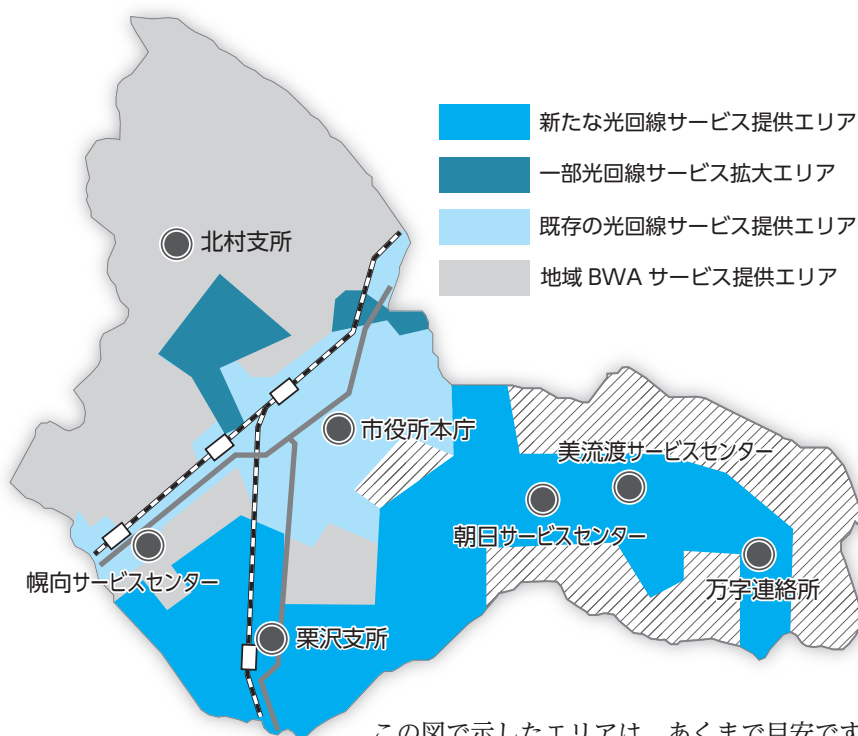

速く！快適に！

光回線の提供エリアが

拡大

高速で快適にインターネットを利用できる光回線は、NTT 東日本などの事業者が整備し、皆さんに提供していますが、提供エリアは限られており、利用できない地域もあります。

NTT 東日本では、市からの要望を踏まえ回線の整備を進め、4月15日(金)から次の地域で、光回線によるインターネット接続サービスを開始しました。

問合せ 情報政策課(有明町南1 自治体ネットワークセンター 3階) ☎ 25-8004

新たに光回線サービスが提供された地域

上志文町、朝日町、清水町、奈良町、毛陽町、栗沢地区(栗沢町北斗、栗沢町由良の一部を除く)
※栗沢町由良の内、ひばりヶ丘団地周辺はサービスエリアに含まれます。

一部光回線サービスエリアが拡大された地域

東町(条丁目はすべて提供済み)、西川町

注意

該当地域でも、地理的条件などにより利用できない場合があります。お住まいの場所が利用可能かどうかは、NTT 東日本に問い合わせるか、公式ホームページを確認してください。

問合せ NTT 東日本 ☎ 0120-116-116

サービス提供エリア図

光回線サービス申込・問合せ先

インターネット接続サービスを提供している各事業者(プロバイダ)にお問い合わせください。なお、利用料金や光回線の引込工事費は事業者により異なります。

アパート・マンションなどの集合住宅に入居している場合

配線ルートの工事などが必要な場合があるので、事前に建物の管理者に相談してください。

市は今後も光回線サービスの提供エリア拡大に向け、NTT 東日本と協議を進めていきます。詳細が決まり次第、広報いわみざわなどでお知らせします。