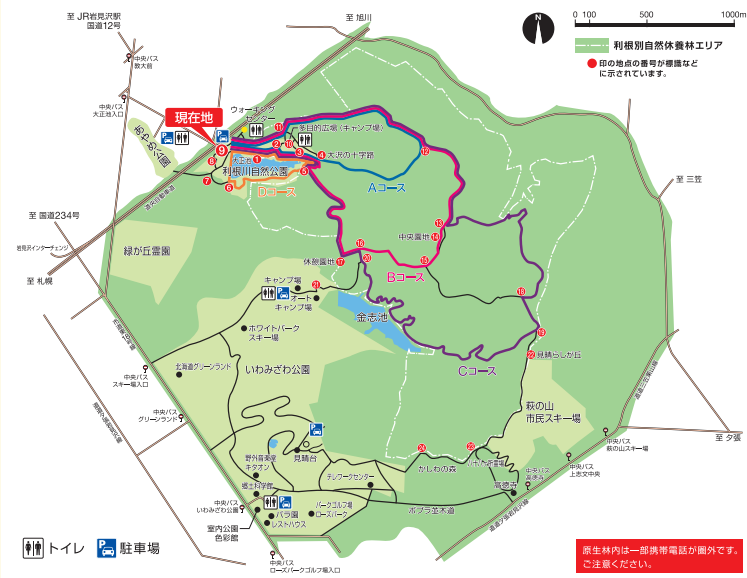

とねべつげんせいりん
利根別原生林MAP

No. 9

- Aコース (樹木観察コース)
- Bコース (野鳥観察コース)
- Cコース (自然探索コース)
- Dコース (自然観察・学習コース)

現在地

①水辺のふれあい広場

Waterfront Fureai Open Space

200m (約 50kcal)

⑧堤体下流園地

Below the Levee Garden

100m (約 25kcal)