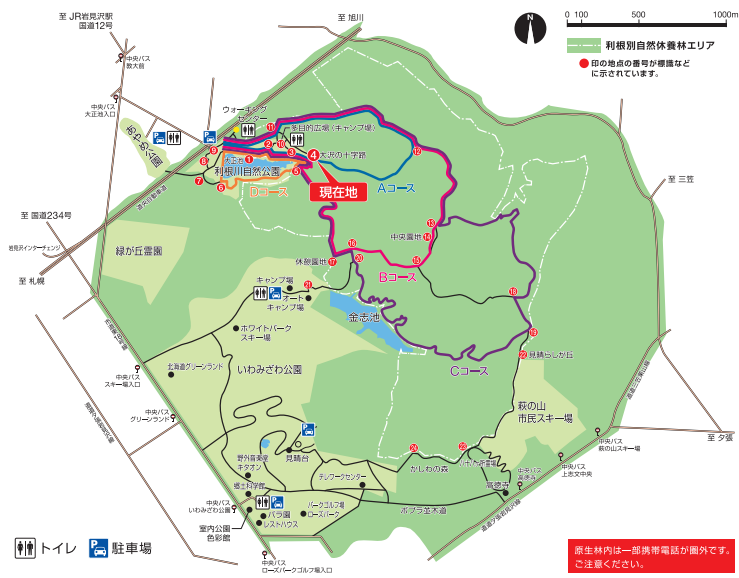

とね べつ げん せい りん 利根別原生林MAP

No. 4

大沢の十字路

- Aコース (樹木観察コース)
- Bコース (野鳥観察コース)
- Cコース (自然探索コース)
- Dコース (自然観察・学習コース)

⑩多目的広場 (キャンプ場)

Multi-purpose Site (Camping Ground)

300m (約 75kcal)

①水辺のふれあい広場

Waterfront Fureai Open Space

550m (約 138kcal)

⑭中央園地

Central Garden

1,800m (約 450kcal)

⑰休憩園地

Rest Garden

1,000m (約 250kcal)