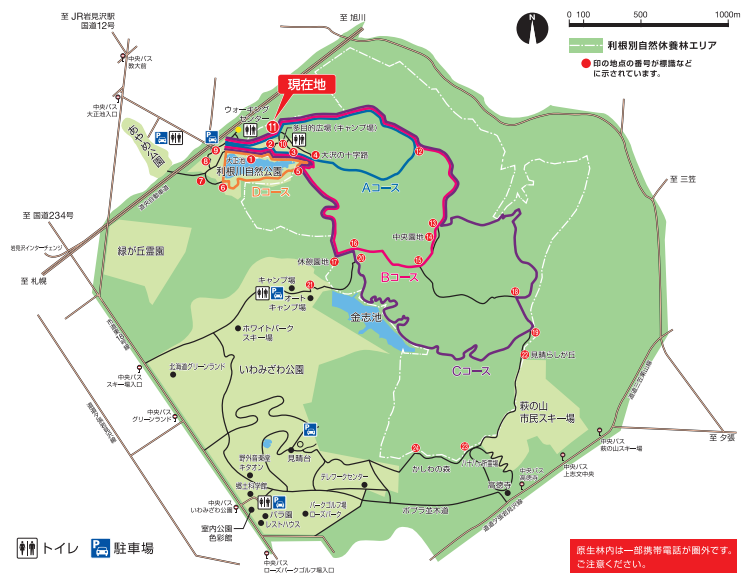

とねべつげんせいりん 利根別原生林MAP

No. 11

- Aコース (樹木観察コース)
- Bコース (野鳥観察コース)
- Cコース (自然探索コース)
- Dコース (自然観察・学習コース)

⑭中央園地

Central Garden

2,000m (約 500kcal)

現在地

11

④大沢の十字路

Osawa Crossroads

350m (約 88kcal)

駐車場

Car Parking

400m (約 100kcal)

⑩多目的広場 (キャンプ場)

Multi-purpose Site (Camping Ground)

50m (約 13kcal)