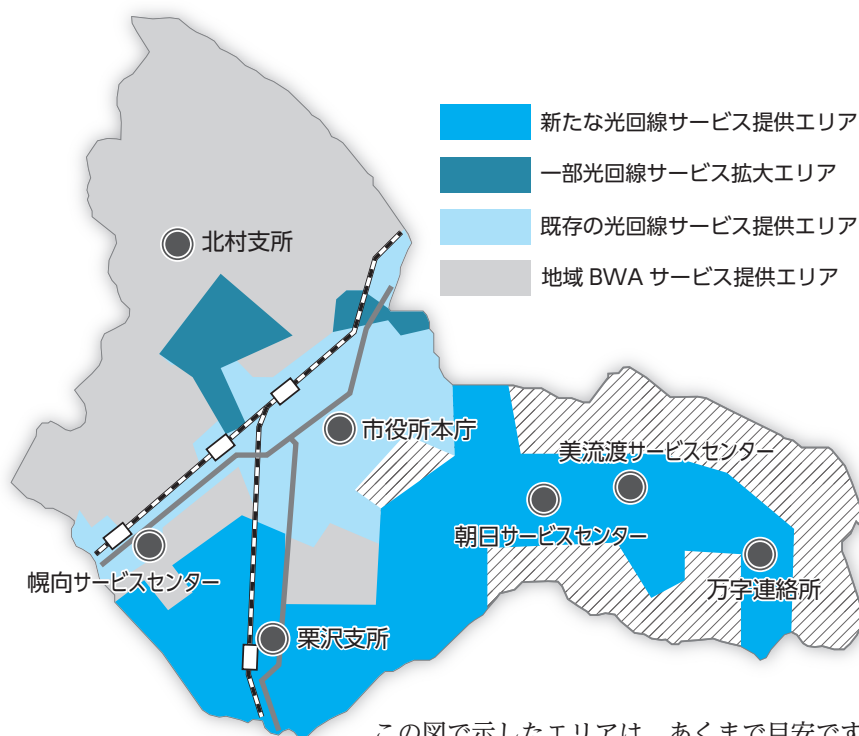

### 新たに光回線サービスが提供された地域

上志文町、朝日町、清水町、奈良町、毛陽町、栗沢地区(栗沢町北斗、栗沢町由良の一部を除く)  
※栗沢町由良の内、ひばりヶ丘団地周辺はサービスエリアに含まれます。

### 一部光回線サービスエリアが拡大された地域

東町(条丁目はすべて提供済み)、西川町

### 注意

該当地域でも、地理的条件などにより利用できない場合があります。お住まいの場所が利用可能かどうかは、NTT 東日本に問い合わせるか、公式ホームページを確認してください。

問合せ NTT 東日本 ☎ 0120-116-116

### サービス提供エリア図